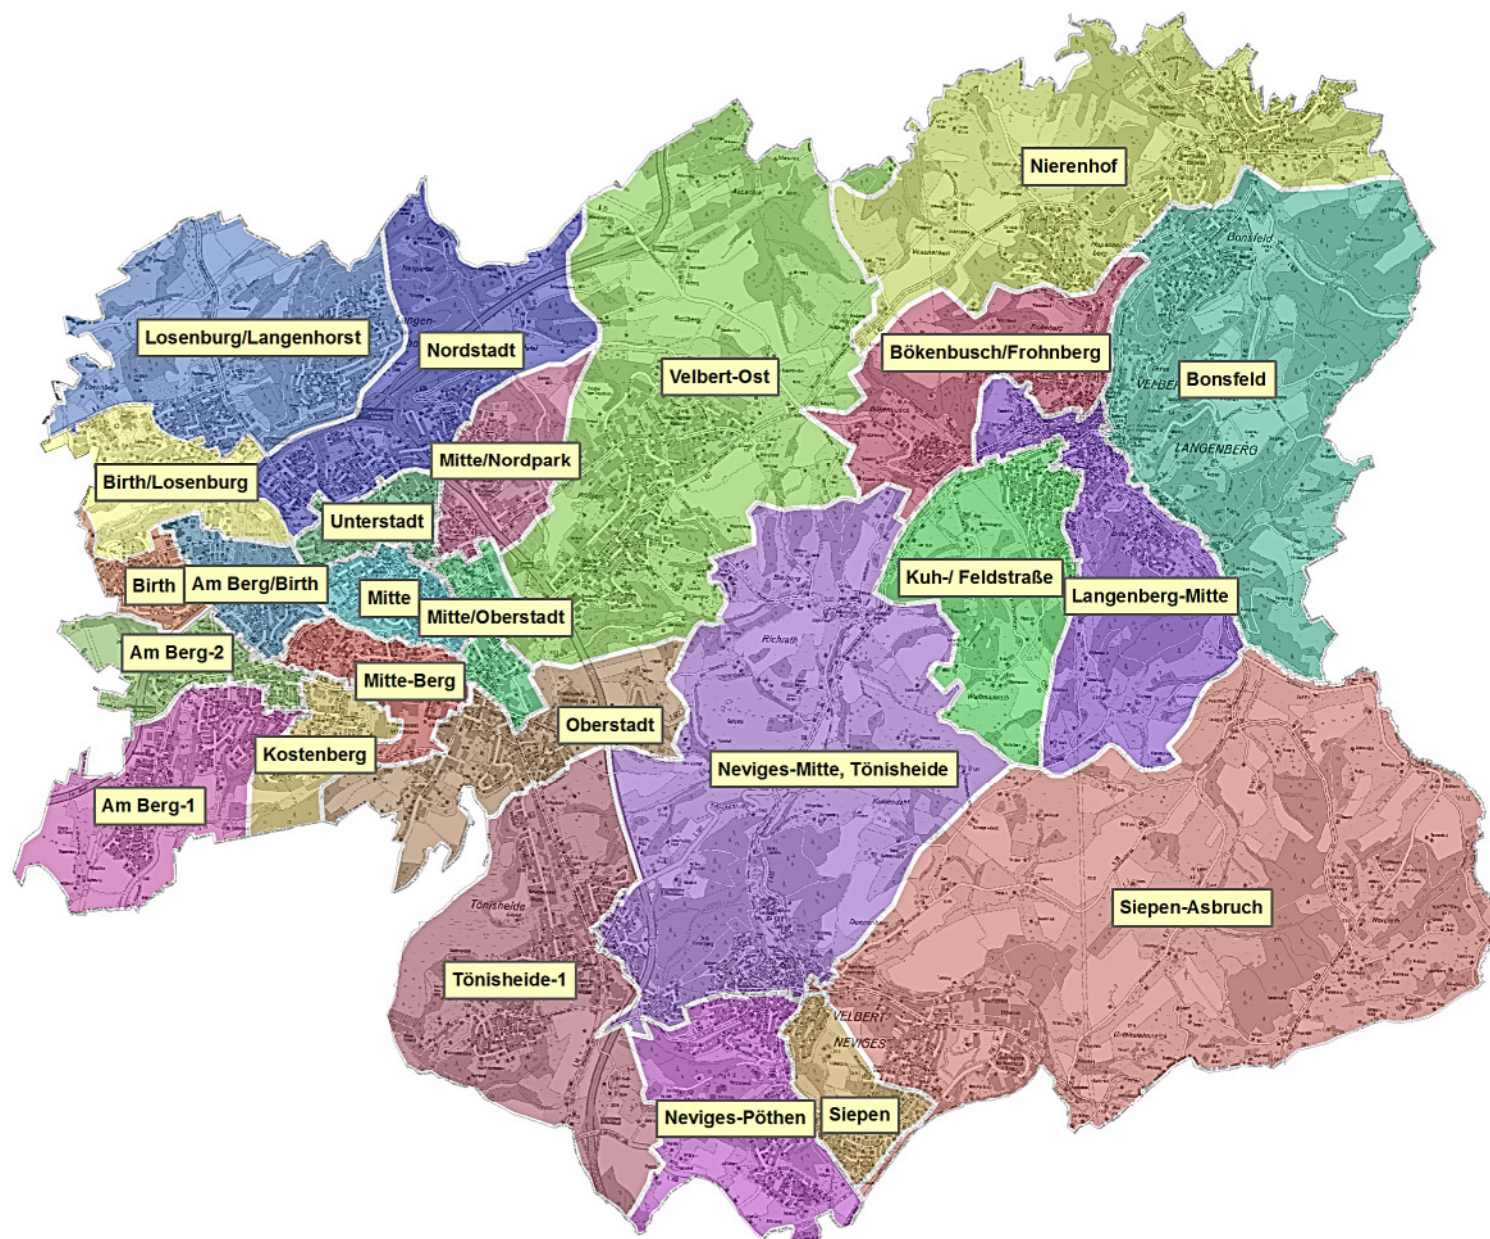

Der Wahlausschuss hat in seiner Sitzung am 10.07.2019 die Einteilung des Stadtgebietes Velbert in 25 Wahlbezirke - wie folgt aus den Anlagen ersichtlich - beschlossen.

Velbert, 19. Juli 2019

Der Bürgermeister
als Wahlleiter

gez.
Dirk Lukrafka

Anlage: Wahlbezirke nach Straßen und Übersichtskarte

Stadt Velbert - 25 Kommunalwahlbezirke

Wahlbezirke nach Straßen

Straße Hausnummer(n) Wahlbezirk (Nummer und Name)

Am Brassenhau	alle	01	Unterstadt
Am Diek	alle	01	Unterstadt
Bergische Straße	alle	01	Unterstadt
Corbygasse	alle	01	Unterstadt
Diekstraße	alle	01	Unterstadt
Eckstraße	alle	01	Unterstadt
Friedrich-Ebert-Straße	223 bis 253 ungerade	01	Unterstadt
Friedrich-Ebert-Straße	228 bis 288 A gerade	01	Unterstadt
Friedrichstraße	1 bis 78	01	Unterstadt