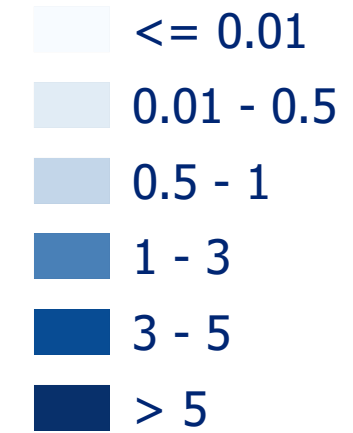

Stadt Velbert

Karte der Flusshochwasser

Ausgewiesene
Überflutungstiefen [m]
extremer Hochwasser-
ereignisse (HQ Extrem)

Stand: 05/2022