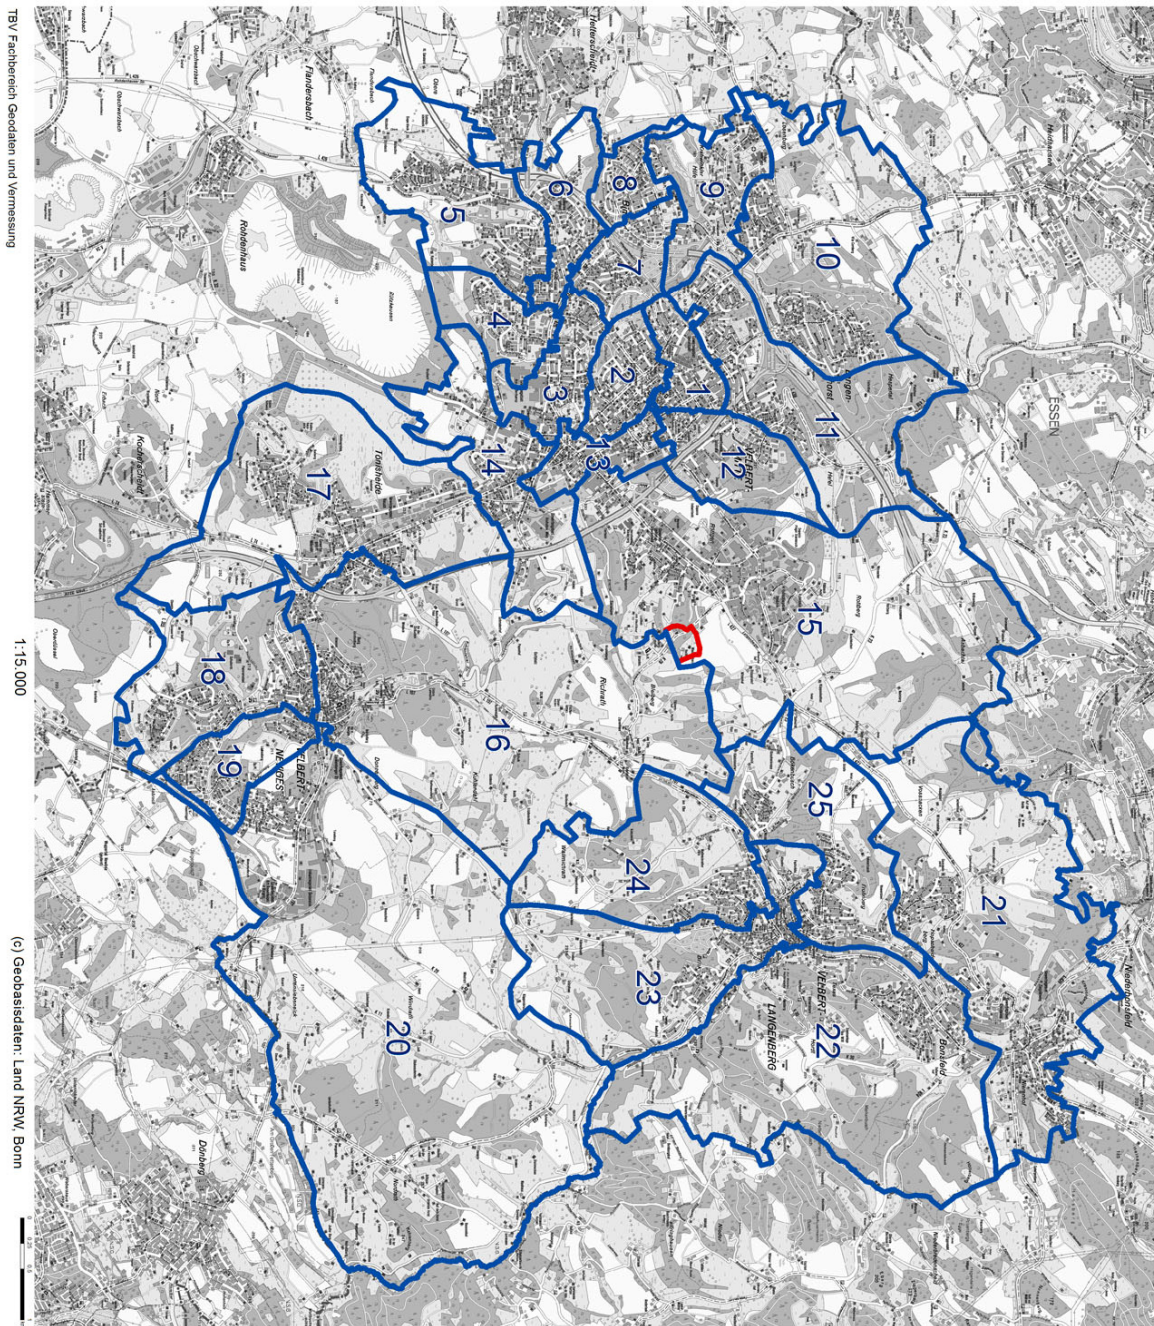

WAHLBEZIRKE STADT VELBERT